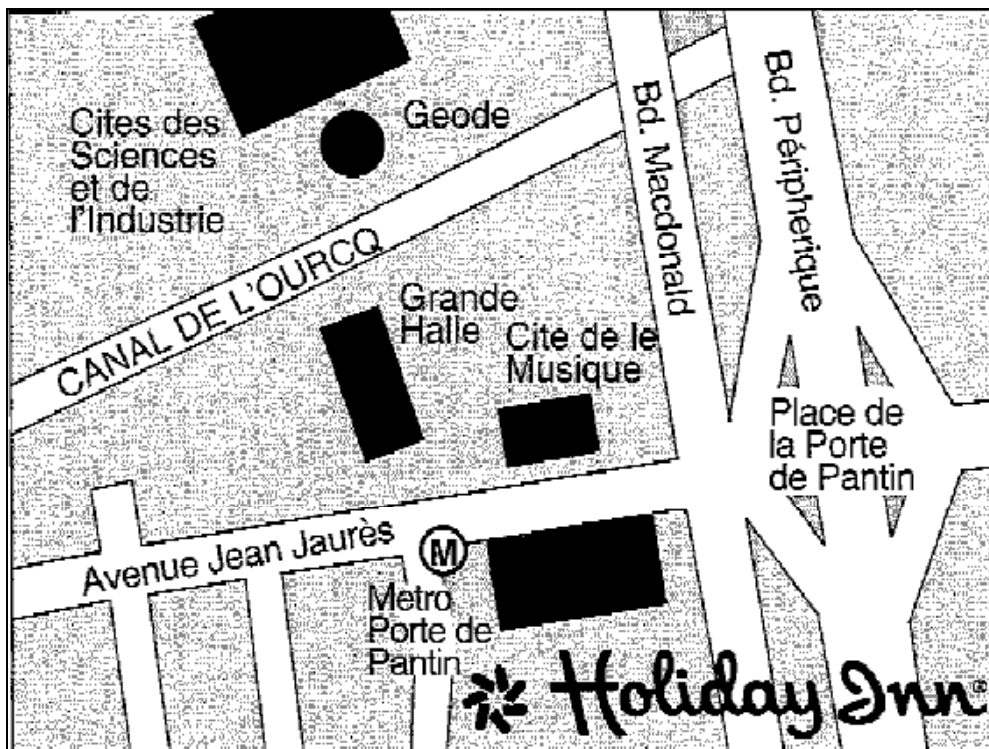

HOLIDAY INN PARIS LA VILLETTE

216, avenue Jean Jaurès – 75019 PARIS

Tél : 01.44.84.18.18 – Fax : 01.44.84.18.20

Accès

Voiture : Périphérique : sortie Porte de Pantin
Parking Privé en sous-sol

Métro : **Station Porte de Pantin**
Ligne 5

RER : **Station Gare du Nord** – RER « B » - « D » et « E », puis prendre la ligne 5 du Métro

Bus : N° 75 - PC

Train : Direct Gare du Nord et de l'Est, à 10 mn. par la ligne 5 du Métro
Gare Saint-Lazare, à une station par le RER « E ».

Avion : Roissy Charles-de-Gaulle, direct de la Gare du Nord par le RER « B ».