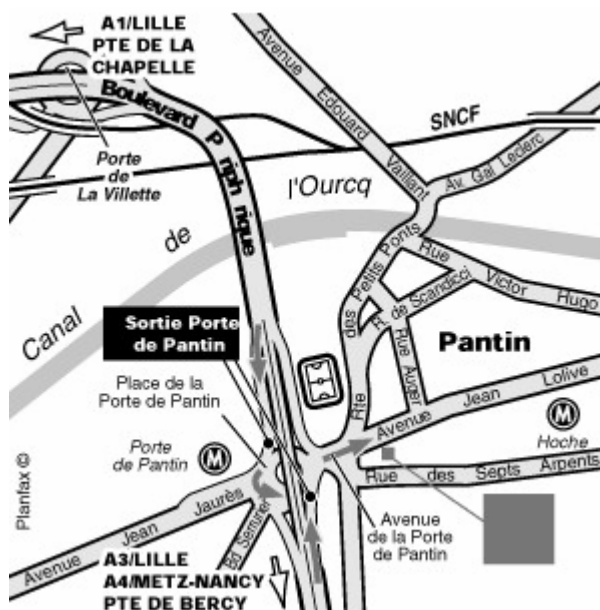

HOTEL MERCURE PARIS PORTE DE PANTIN

22, avenue Jean Lolive – 93500 PANTIN
Tél : 01.48.91.66.00 – Fax : 01.48.44.12.17

Accès

- Voiture : Périphérique : sortie Porte de Pantin
Parking privé payant
- Métro : **Station Hoche**
Ligne - 5
- RER : **Station Gare du Nord** – RER « B » - « D » et « E ».
- Train : Gare du Nord – Gare de départ pour l'Eurostar
Gare de l'Est par la ligne 5.
- Avion : Roissy Charles-de-Gaulle par le RER « B », environ 30 mn.